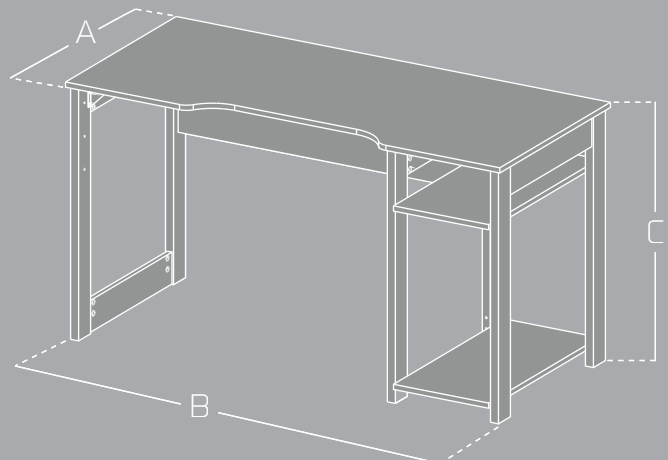

## MEDIDAS

ITEM	MÁX	MIN
A	60 cm	—
B	136 cm	—
C	75 cm	—

\*Las medidas pueden variar dependiendo de los materiales y componentes utilizados.\*